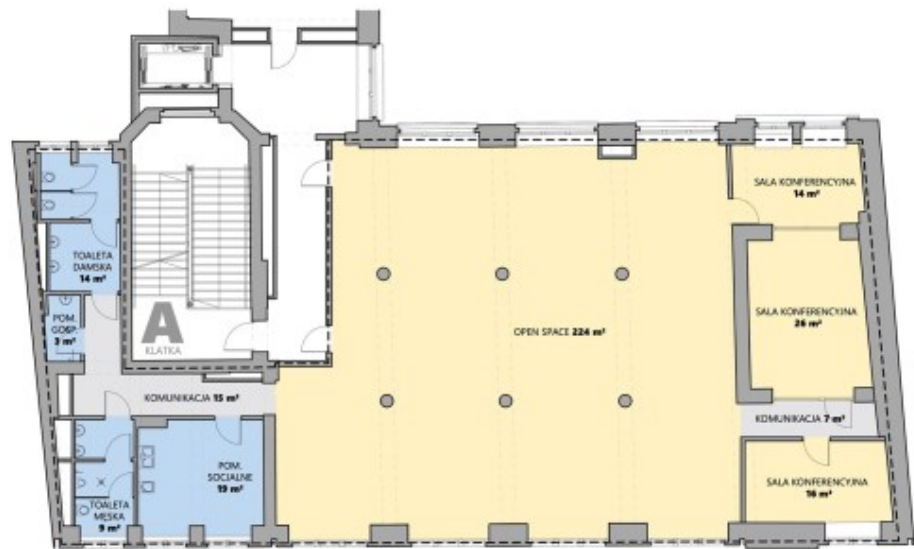

Podstawowe informacje:

-Dostępność: Od zaraz
-Powierzchnia: 361,8 m²

-Współczynnik powierzchni wspólnych: 8%
-Piętro: 1
-Wysokiej jakości wykończenie wewnątrz
-Doskonała lokalizacja w centrum Wrocławia
Zapraszamy do kontaktu i umówienia się na prezentację!

OPŁATY DODATKOWE

Opłata eksploatacyjna PLN	25
---------------------------	----

PLAN LOKALU

1A1

BIURO

Pow. netto: **335 m²**Dostępność: **OD ZARAZ**

HERITAGE GATES

UL. RZEŹNICZA 28 PIĘTRO 1 KLATKA A BIURO NR 1