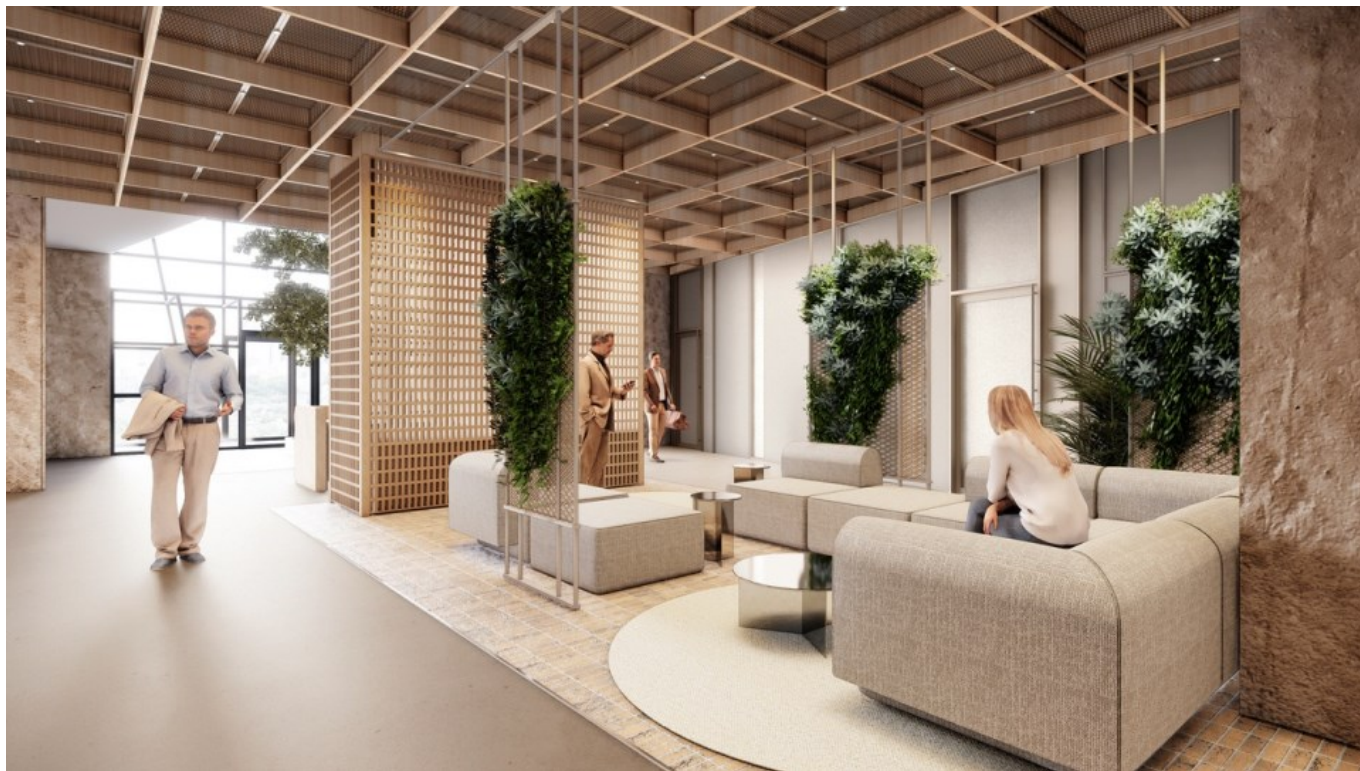

SZCZEGÓŁY

Nazwa inwestycji	ART TOWER - BIURA NA SPRZEDAŻ
Lokalizacja	Wrocław, Fabryczna, Strzegomska
Powierzchnia całkowita	163,14 m2
Rodzaj budynku	biurowo-usługowy
Rodzaj lokalu	Jednopoziomowy
Przeznaczenie lokalu	usługowy, handlowo-usługowy, biurowo - magazynowy, biurowy
Piętro / liczba pięter	9p / 10
Winda / liczba wind	tak / b.d.
Wejście do lokalu	w oficynie
Teren ogrodzony	nie
Klimatyzacja	nie