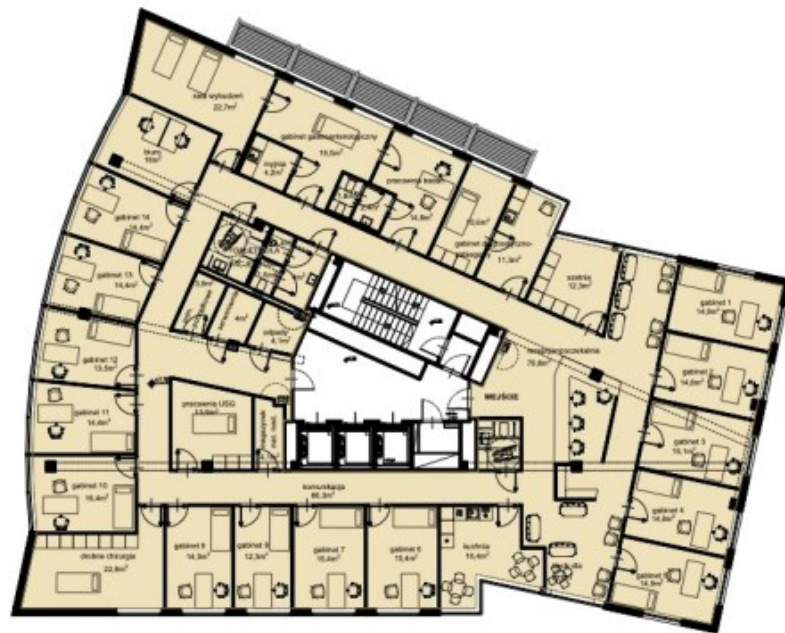

### Szczegóły oferty:

- Powierzchnia: **192,92 m<sup>2</sup>**
- Wysokość lokalu: **3,00 m**
- Standard wykończenia: **deweloperski**
- Termin realizacji: **II kw. 2026**
- Parking dla klientów: w sąsiedztwie duży parking
- Prestiżowa dzielnica Fabryczna, jedna z najbardziej pożądanых lokalizacji we Wrocławiu
- W promieniu 1,5 km: dworzec kolejowy Mikołajów, nowa pętla tramwajowa, która umożliwi dojazd z każdej części miasta, Wrocławski Park Technologiczny, droga ekspresowa S8, Uniwersytet Dolnośląski
- W pobliżu znajdują się liczne restauracje, kawiarnie, centra handlowe oraz tereny zielone
- Świetne połączenie komunikacyjne, zarówno dla osób korzystających z transportu publicznego, jak i samochodu.

## SZCZEGÓŁY

Nazwa inwestycji	ART TOWER - BIURA NA SPRZEDAŻ
Lokalizacja	Wrocław, Fabryczna, Strzegomska
Powierzchnia całkowita	204,07 m <sup>2</sup>
Rodzaj budynku	budynek wolnostojący
Rodzaj lokalu	Jednopoziomowy
Przeznaczenie lokalu	inny, usługowy, biurowo - magazynowy, biurowy, handlowo-usługowy, handlowy
Piętro / liczba pięter	2p / 10
Winda / liczba wind	tak / 2
Liczba pomieszczeń	5
Teren ogrodzony	nie
Klimatyzacja	nie
Dozór budynku	tak - jest

## PLAN LOKALU

LOKAL 1 ~601,6 m<sup>2</sup>

SKALA 1:150 przykładowa aranżacja  
2 piętro