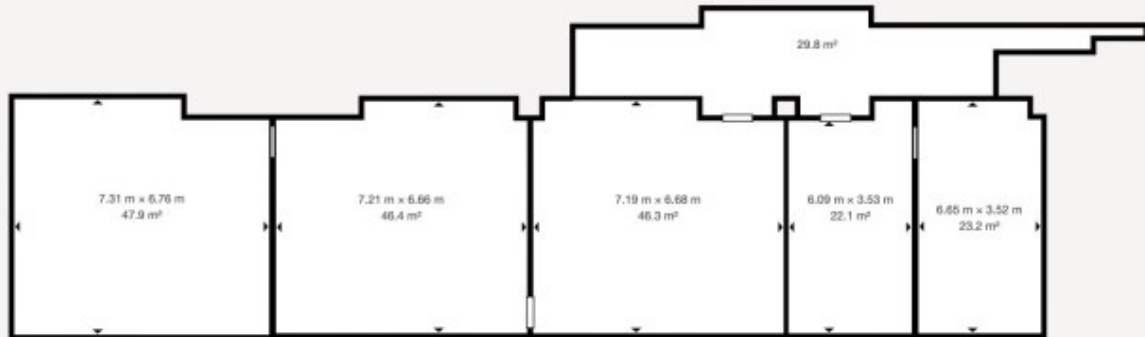

Matterport Property Report:

9 Aleksandra Ostrowskiego

Indoor Scanned Area - Full Property 215.7 m² | Floor 1 215.7 m²

Visit 3D space on
Matterport