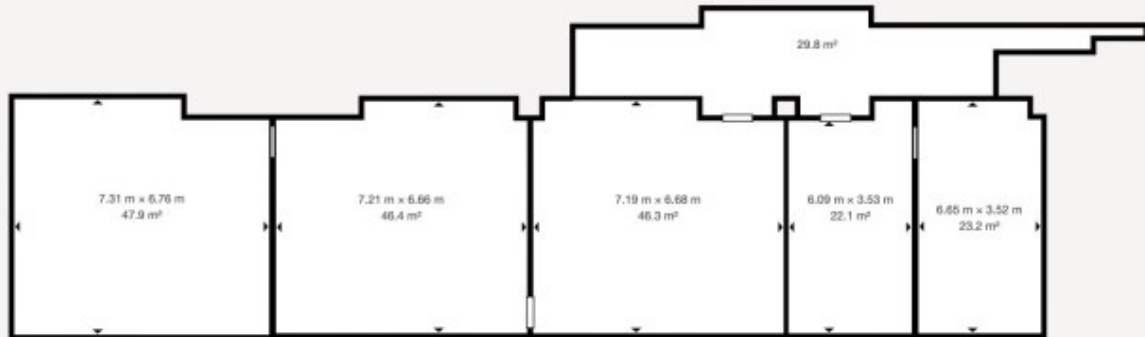

Matterport Property Report

9 Aleksandra Ostrowskiego

Indoor Scanned Area - Full Property 215.7 m² | Floor 1 215.7 m²

Visit 3D space on
Matterport