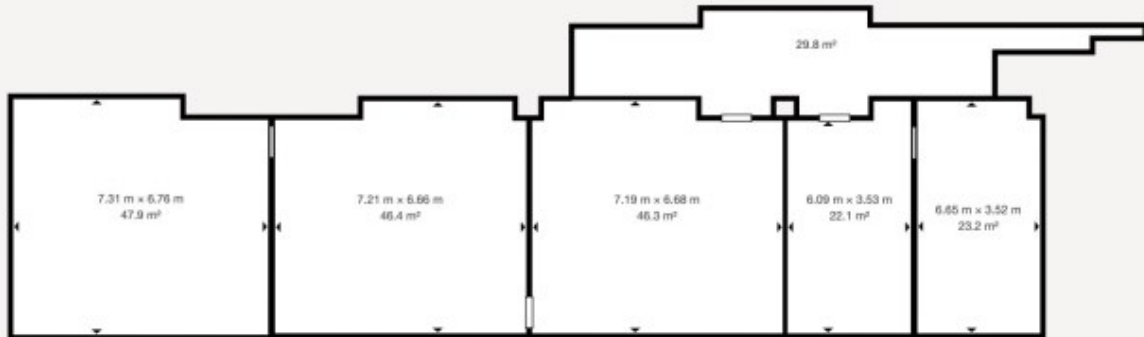

Matterport Property Report

9 Aleksandra Ostrowskiego

Indoor Scanned Area - Full Property 215.7 m² | Floor 1 215.7 m²

Visit 3D space on
Matterport