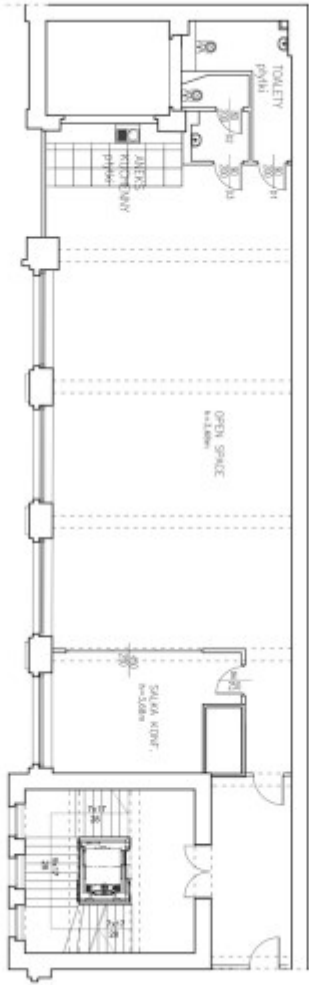

## SZCZEGÓŁY

Nazwa inwestycji	PASAŻ POKOYHOF
Lokalizacja	Wrocław, Stare Miasto
Powierzchnia całkowita	346,00 m2
Rodzaj budynku	biurowiec
Rodzaj lokalu	Jednopoziomowy
Przeznaczenie lokalu	usługowy, biurowy
Piętro / liczba pięter	2p / b.d.
Winda / liczba wind	tak / b.d.
Położenie	ruchliwa ulica
Wejście do lokalu	w oficynie
Teren ogrodzony	nie
Klimatyzacja	tak
Dozór budynku	tak - jest

## PLAN LOKALU

COLLIBRA